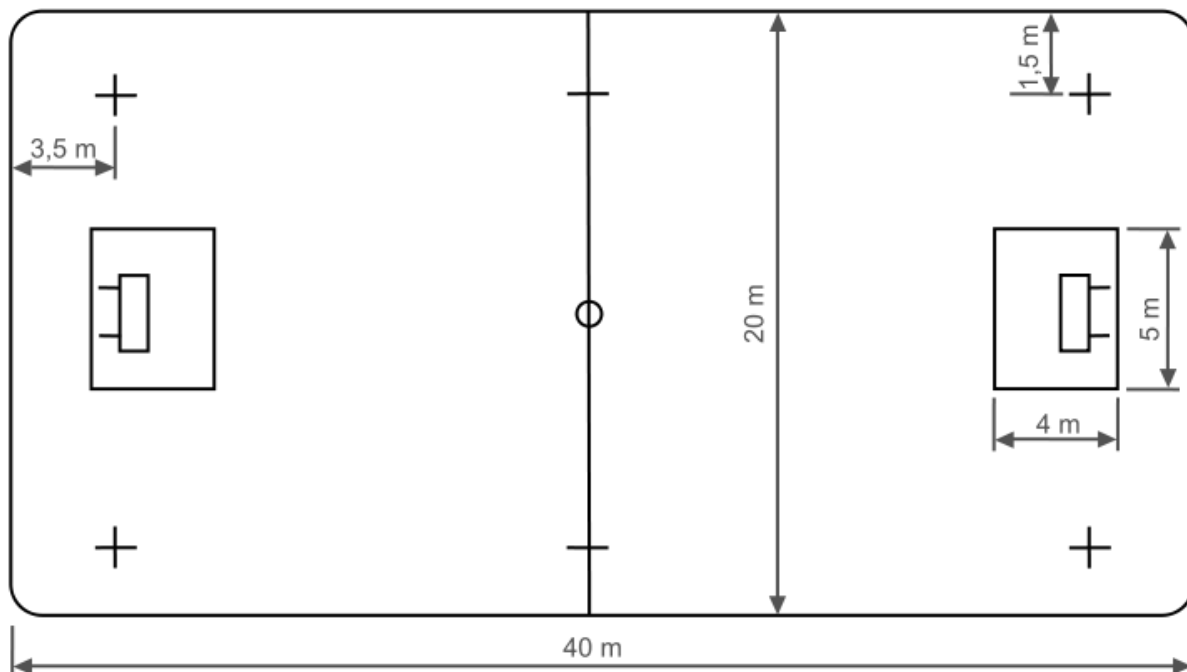

Floorball (continued)

Venue: Hall Bellahøj

Running time: 1X25 min.

Course Size: 20X40 m

Saturday 29 May

Game	Pool	Time	Team	Team
15	M1	09.00	Akademiska (S)	- Innlandet Hamar (N)

16	L	09.30	OUS BIL Ullevål (N)	- Landstingets PK N:v (S)
17	M1	10.00	Akademiska (S)	- OUS BIL Ambulansen 2 (N)
18	M2	10.30	Haukeland (N)	- OUS BIL Ambulansen 1 (N)
19	M1	11.00	Innlandet Hamar (N)	- OUS BIL Ambulansen 2 (N)
20	M2	11.30	MSE Fritid (S)	- BIL Ahus (N)
21	L	12.00	Haukeland (N)	- OUS BIL Aker (N)
22	M-semi	12.30	Winner M1	- Sekund place M2
23	M-semi	13.00	Winner M2	- Sekund place M1
24	L	13.30	MSE Fritid (S)	- OUS BIL Ullevål (N)
25	M-3.plads	14.00	Loser game 22	- Loser game 23
26	M-Finale	14.30	Winner game 22	- Winner game 23